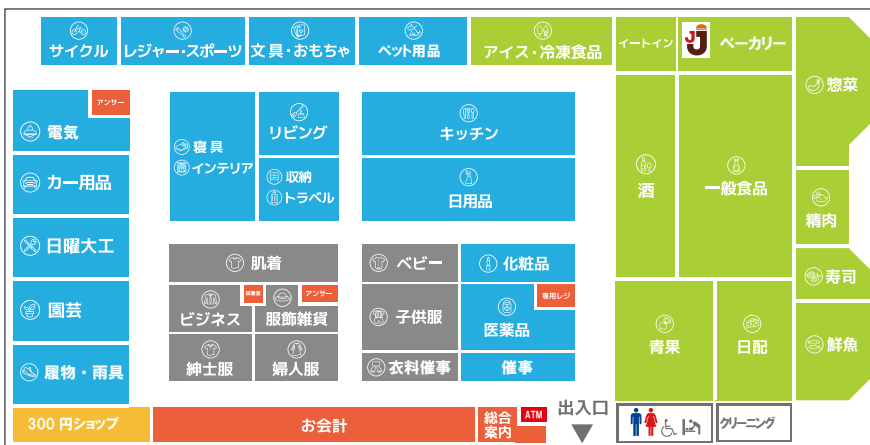

店内には「くらしの必需品」を豊富に品揃え!

オープニングイベント!

2/21(木)・22(金)の2日間!

粗品プレゼント!

各日 **500** 個限定

お一家族様
おひとつ限り

※レシートをお持ちになり特設コーナーまでお越しくださいませ

**PLANTカード
会員募集中!!**

毎月第1日曜日と20日はPLANTカードの日

入会金 **0**円
年会費 **0**円
クレジット機能付

PLANTカードの日にお買い物をするとお買い上げ金額より**3%OFF**
カード代金ご請求時に

300円ショップ

trecento

毎日ちょっと楽しむ♪

生活のよりどころ **PLANT 高島店**

営業時間 **9:00~22:00 年中無休**