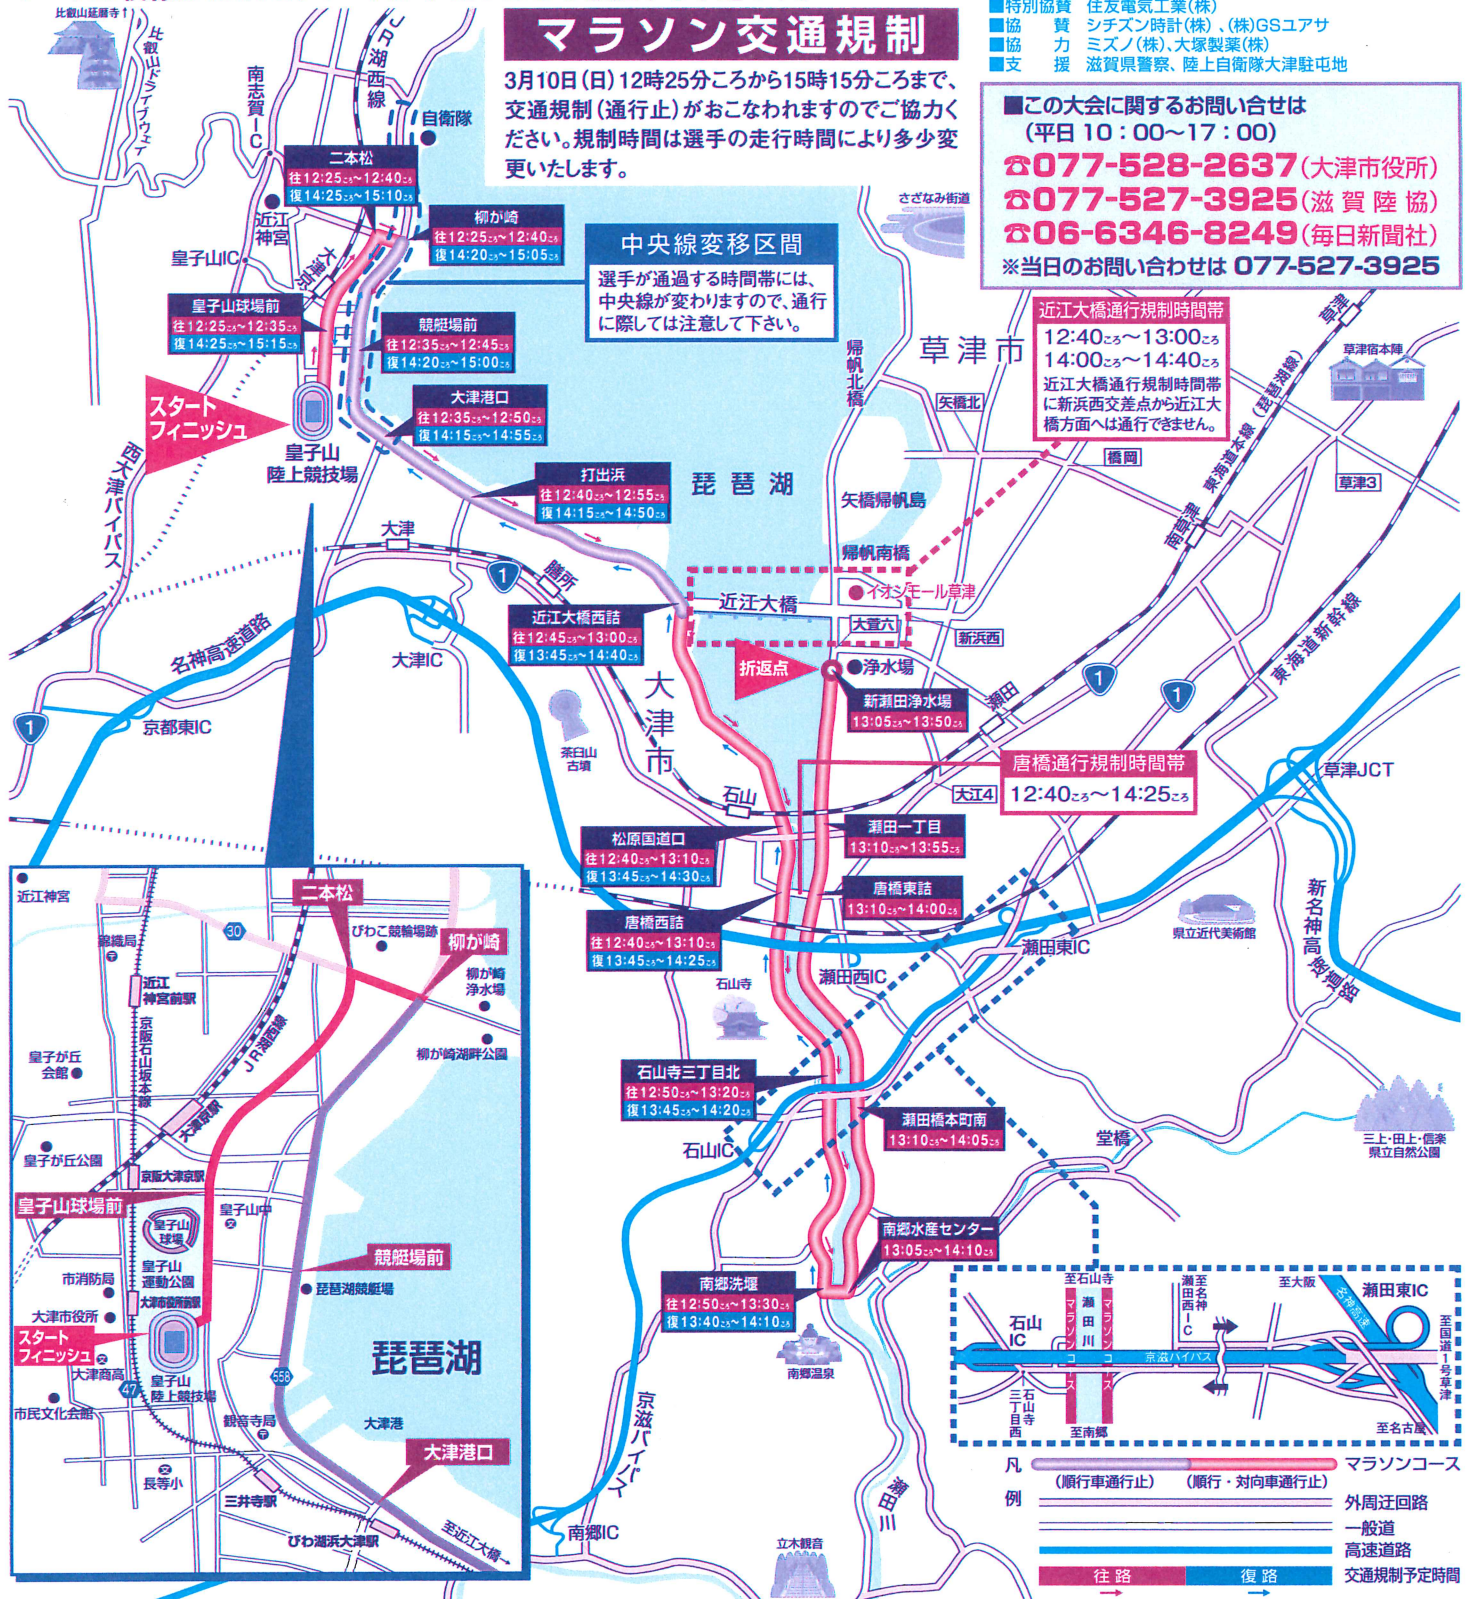

# 第74回びわ湖毎日マラソン大会

2019年

兼 ドーハ2019世界陸上競技選手権大会日本代表選手選考競技会

兼 マラソングランドチャンピオンシップシリーズ2018-2019 ~東京2020オリンピック日本代表選手選考競技会~

## 3月10日(日) 12時30分スタート

レースの様子はNHK Eテレ・FMで12:15から放送する予定です。

- 主催 日本陸上競技連盟、毎日新聞社、滋賀県、大津市
- 共催 NHK
- 後援 滋賀県スポーツ協会、大津市体育協会、スポーツニッポン新聞社
- 主管 滋賀陸上競技協会
- 特別協賛 住友電気工業(株)
- 協賛 シチズン時計(株)、(株)GSユアサ
- 協力 ミズノ(株)、大塚製薬(株)
- 支援 滋賀県警察、陸上自衛隊大津駐屯地

### マラソン交通規制

3月10日(日)12時25分ころから15時15分ころまで、交通規制(通行止)がおこなわれますのでご協力ください。規制時間は選手の走行時間により多少変更いたします。

■この大会に関するお問い合わせは  
(平日 10:00~17:00)

☎077-528-2637 (大津市役所)

☎077-527-3925 (滋賀陸協)

☎06-6346-8249 (毎日新聞社)

※当日のお問い合わせは 077-527-3925